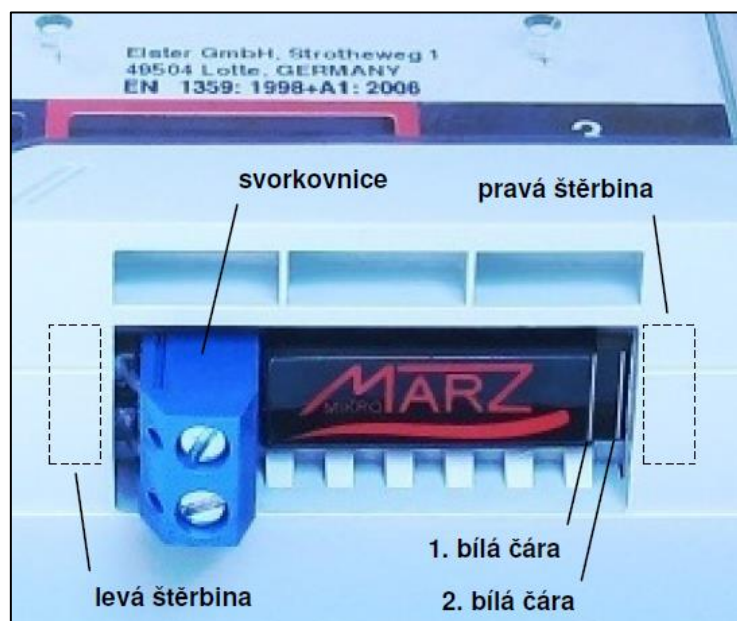

Modul impulsního výstupu umožňuje realizovat vzdálený přenos měření průtoku plynu a jeho následné zpracování navazujícími systémy. Velkou výhodou samotného modulu je možnost osazení na již instalované plynoměry BK-Gx. Je vhodný k dálkovému odečtu v kombinaci s modulem LIW-01.

### VLASTNOSTI

- ✓ **Jednoduchá instalace** na stávající plynoměry BK-Gx
- ✓ Impulzní poměr 10 l/imp (G4-G6) nebo 100 l/imp (G10-G100)
- ✓ Svorkovnice umožňuje **jednoduché připojení** libovolné délky kabelu

### PARAMETRY VÝSTUPU

Max. připojené napětí	24 V
Max. spínaný proud	50 mA
Max. spínaný výkon	250 mW
Odpor sepnutého výstupu	1 Ω
Odpor rozepnutého výstupu	>1 GΩ

## INSTALACE MODULU

**1)** Uchopíme modul za svorkovnici a jeho pravou stranu zasuneme do pravé štěrbiny plynoměru až po **1. bílou čáru**.

**2)** Seshora zatlačíme na svorkovnici a vtlačíme celý modul do prostoru pro modul.